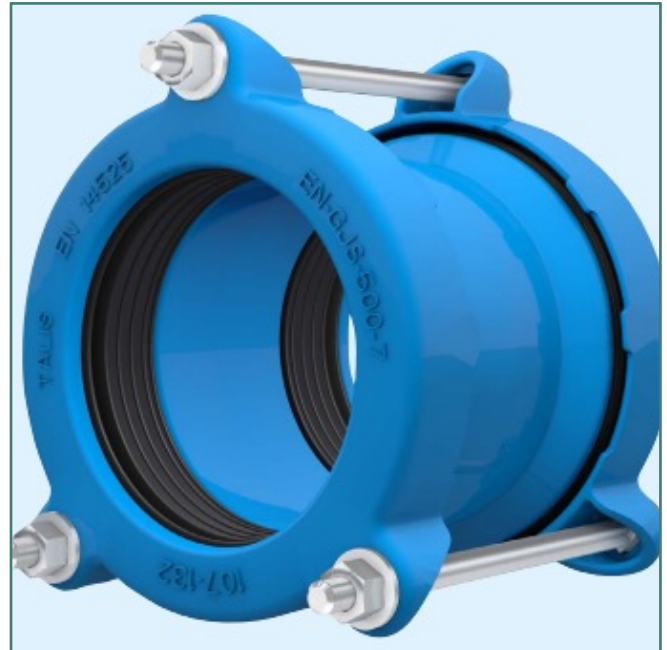

Geschikt voor het koppelen van leidingen met gladde buisuiteinden, leidingen van verschillende materialen (uitgezonderd PE leidingen) en leidingen met ongelijke uitwendige diameters. Dichting is geschikt voor drinkwater, dichting uit NBR is geschikt voor gas.

LEYA UNIVERSELE FLENSKOPPELING TYPE FA-TS

Geschikt voor flensverbindingen PN 6, PN10, PN 16 en ASA 150. Biedt de mogelijkheid flensafsluiters te verbinden met leidingen van staal, ductiel of grijs gietijzer, asbestcement en PVC drukbuizen.

8 FITTINGS WIDE-RANGE KOPPELINGEN

LEYA UNIVERSELE KOPPELING MET GROOT MAATBEREIK TYPE 1500

Geschikt voor het koppelen van leidingen uit gelast of naadloos staal, grijs of ductiel gietijzer of PVC drukbuizen met groot diameterverschil.

LEYA UNIVERSELE KOPPELING TYPE 3100

Geschikt voor het koppelen van leidingen met gladde buisuiteinden, leidingen van verschillende materialen (uitgezonderd PE leidingen) en leidingen met ongelijke uitwendige diameters. Dichting is geschikt voor drinkwater, dichting uit NBR is geschikt voor gas.